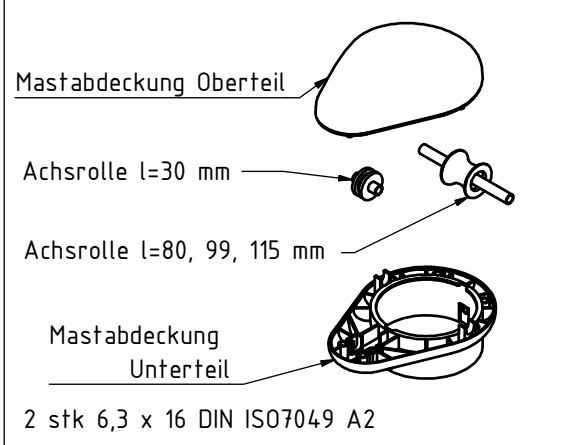

Mastkopfset

	Mastkopfset
107330	Mastkopfset Ø 75 anthr.
107331	Mastkopfset Ø 90 anthr.
107332	Mastkopfset Ø 100 anthr.

Drehlager

Beschreibung	Art. Nr.:
Drehlager PIRAT A Ø75x2,75 (5-7m)	825482
Drehlager PIRAT A Ø75x3,5 (8m)	825483
Drehlager PIRAT A Ø90x3 (7-9m)	104338
Drehlager PIRAT A Ø100x3 (7-9m)	101614
Drehlager PIRAT A Ø100x5 (10m)	101615

Mastkopfset

Ringmutter M6
DIN 582 A2
Art.: 101990

Kedergleiterset
4 stck für
Kederausleger
Art.: 101580

Gurtband l=410 mm
für Masten Ø75mm
Art.: 107762
Gurtband l=520 mm
für Masten Ø90,
Ø100mm
Art.: 107763

Auslegerset

Beschreibung	Set. Art.:
Tele-Ausleger Ø 40 x 1600 mm	820251
Tele-Ausl. Alu Ø 20 x 1.600 mm incl. Adapter ø 40	100612
Keder-Ausl.-set 40 x 1.100 mm , 4 Gleiter	820243
Keder-Ausl.-set 40 x 1.300 mm , 4 Gleiter	820244
Keder-Ausl.-set 40 x 1.600 mm , 4 Gleiter	820276

Auslegeraufnahme

Beschreibung	Art. Nr.:
Auslegeraufnahme Pirat A ø 75	825492
Auslegeraufnahme Pirat A ø 90	104986
Auslegeraufnahme Pirat A ø 100	101048

Gewichtspack
400 gr.
Art.: 107765

Hisseil

Beschreibung	Art. Nr.:
Hisseil HS-11 Turn ETM / 5 m	105159
Hisseil HS-11 Turn ETM / 6 m	104491
Hisseil HS-11 Turn ETM / 7 m	104474
Hisseil HS-11 Turn ETM / 8 m	104475
Hisseil HS-11 Turn ETM / 9 m	104476
Hisseil HS-11 Turn ETM / 10 m	104492